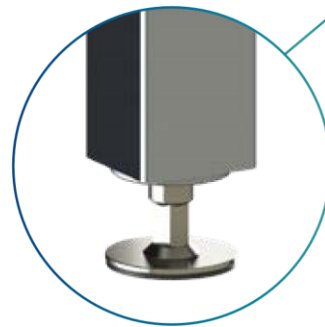

部品がなく、同じフレームですべての構成が可能

収納が簡単-小さな保管スペース

ステージ全体が一体となって移動可能、

リギングとステージを同時進行することができます

QR-Code をスキャン
to watch the ARENA FRAME
technical video

4way-adapter

シングルフレーム及びダブルフレームに対応
するために開発

ARENA FRAME

レバーを装備

調節可能な脚を使用して
ステージを完全に安定させる
ことができます

Rock solid structure

独自のブレーキシステムにより、
ステージの安定性が大幅に向上
します。

EASY to assemble

Only two frames needed

シングルフレームとダブルフレームの2種類のみで構成可能です。余計な部品が必要ありません。

Height adjustable