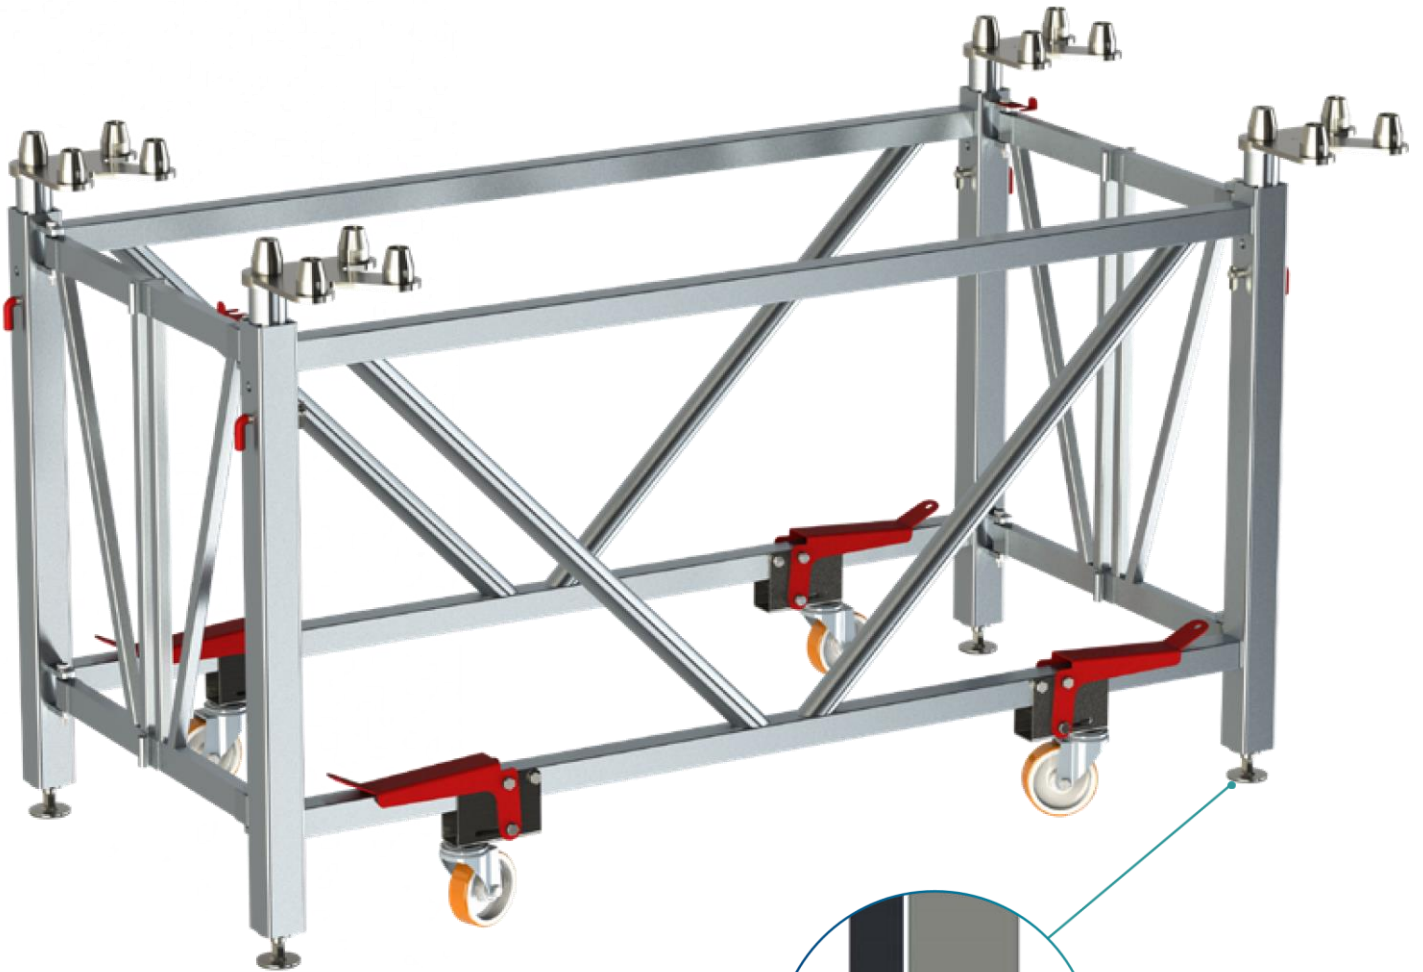

4Way adapter

One size fits all Adapter

- ・ひとつのパーツで全てのアダプターに対応
- ・4WAYアダプターを使用することで、様々な構成が可能になります
- ・4方向に回転可能
- ・耐荷重 500kg
- ・200×100cmサイズのデッキに対応

360° 回転可能

シングルフレーム及びダブルフレームに対応

世界最速で組立可能なステージシステム

工具不要で組立可能

サイズや高さに柔軟に対応

部品がなく、同じフレームですべての構成が可能

収納が簡単-小さな保管スペース

ステージ全体が一体となって移動可能、

リギングとステージを同時進行することができます

QR-Code をスキャン
to watch the ARENA FRAME
technical video

4way-adapter

シングルフレーム及びダブルフレームに対応
するために開発

ARENA FRAME

レバーを装備

調節可能な脚を使用して
ステージを完全に安定させる
ことができます

Rock solid structure

独自のブレーキシステムにより、
ステージの安定性が大幅に向上
します。

EASY to assemble

Only two frames needed

シングルフレームとダブルフレームの2種類のみで構成可能です。余計な部品が必要ありません。

Height adjustable

組立て済みのフレームは、高さを120cmから190cmまで5cm刻みで調整できます。

Foldable frames

コンパクトに収納可能で、フォークリフトで移動しやすいフレームもオプションでご用意可能です。

200 m²のステージを 90 分で組立が可能！

Technical information

Product	Code	Weight
Arena frame single 120-190	341014	84 kg
Arena frame double 120-190	341015	120 kg
Stage82 Arena adapter 4-way	341013	4.5 kg
Dolly arena frame forklift 6SF 4DF	215029	50 kg
Stage82 module M 200x100cm hexa	310001	35.6 kg
Stage82 module M 200x100cm black	311001	35.6 kg