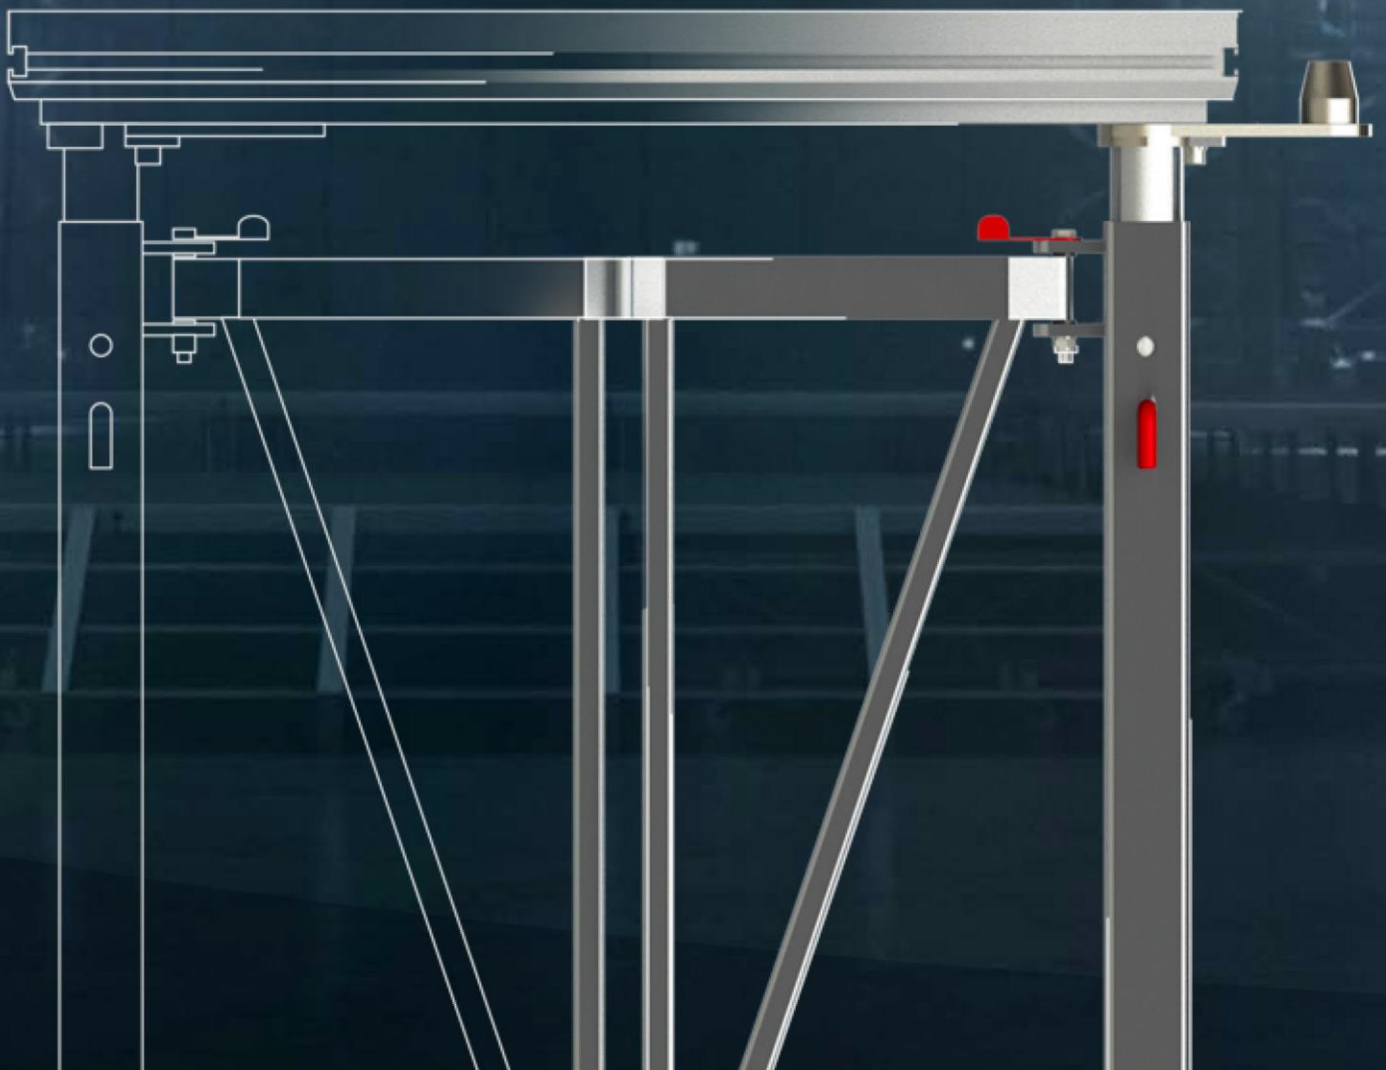

ARENA FRAME

Sixty82 launches the new ARENA FRAME

ARENA FLAME は、素早く簡単に構築できるステージシステムの利点を重視する会場のために設計されました。シンプルなデザインで、大きなステージを短時間で構築することが可能です。200 m²ステージの設置を、4名の作業員でフォークリフトを活用しながら、約90分で設営することができます。

フレームは折りたたみ式のため、収納スペースが小さくてすみます。ステージの組立とリギングの作業が同時進行できるため、時間短縮可能です。

4Way adapter

One size fits all Adapter

- ・ひとつのパーツで全てのアダプターに対応
- ・4WAYアダプターを使用することで、様々な構成が可能になります
- ・4方向に回転可能
- ・耐荷重 500kg
- ・200×100cmサイズのデッキに対応

360° 回転可能

シングルフレーム及びダブルフレームに対応

世界最速で組立可能なステージシステム

工具不要で組立可能

サイズや高さに柔軟に対応

部品がなく、同じフレームですべての構成が可能

収納が簡単-小さな保管スペース

ステージ全体が一体となって移動可能、

リギングとステージを同時進行することができます

QR-Code をスキャン
to watch the ARENA FRAME
technical video

4way-adapter

シングルフレーム及びダブルフレームに対応
するために開発

ARENA FRAME

レバーを装備

調節可能な脚を使用して
ステージを完全に安定させる
ことができます

Rock solid structure

独自のブレーキシステムにより、
ステージの安定性が大幅に向上
します。

EASY to assemble

Only two frames needed

シングルフレームとダブルフレームの2種類のみで構成可能です。余計な部品が必要ありません。

Height adjustable