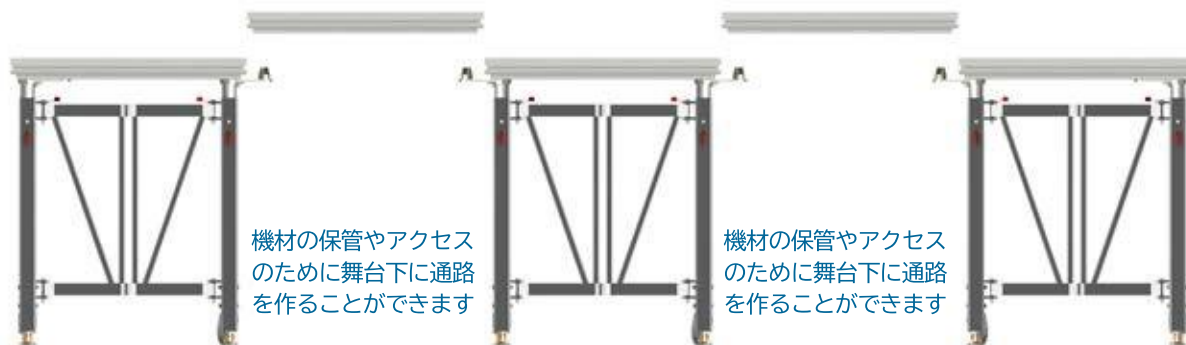

4Way adapter

One size fits all Adapter

- ・ひとつのパーツで全てのアダプターに対応
- ・4WAYアダプターを使用することで、様々な構成が可能になります
- ・4方向に回転可能
- ・耐荷重 500kg
- ・200×100cmサイズのデッキに対応

360° 回転可能

シングルフレーム及びダブルフレームに対応

世界最速で組立可能なステージシステム

工具不要で組立可能

サイズや高さに柔軟に対応

部品がなく、同じフレームですべての構成が可能

収納が簡単-小さな保管スペース

ステージ全体が一体となって移動可能、

リギングとステージを同時進行することができます

QR-Code をスキャン
to watch the ARENA FRAME
technical video

4way-adapter

シングルフレーム及びダブルフレームに対応
するために開発

ARENA FRAME

レバーを装備

調節可能な脚を使用して
ステージを完全に安定させる
ことができます

Rock solid structure

独自のブレーキシステムにより、
ステージの安定性が大幅に向上
します。

EASY to assemble

Only two frames needed

シングルフレームとダブルフレームの2種類のみで構成可能です。余計な部品が必要ありません。

Height adjustable

組立て済みのフレームは、高さを120cmから190cmまで5cm刻みで調整できます。

Foldable frames

コンパクトに収納可能で、フォークリフトで移動しやすいフレームもオプションでご用意可能です。

200 m²のステージを 90 分で組立が可能！

Technical information

Product	Code	Weight
Arena frame single 120-190	341014	84 kg
Arena frame double 120-190	341015	120 kg
Stage82 Arena adapter 4-way	341013	4.5 kg
Dolly arena frame forklift 6SF 4DF	215029	50 kg
Stage82 module M 200x100cm hexa	310001	35.6 kg
Stage82 module M 200x100cm black	311001	35.6 kg