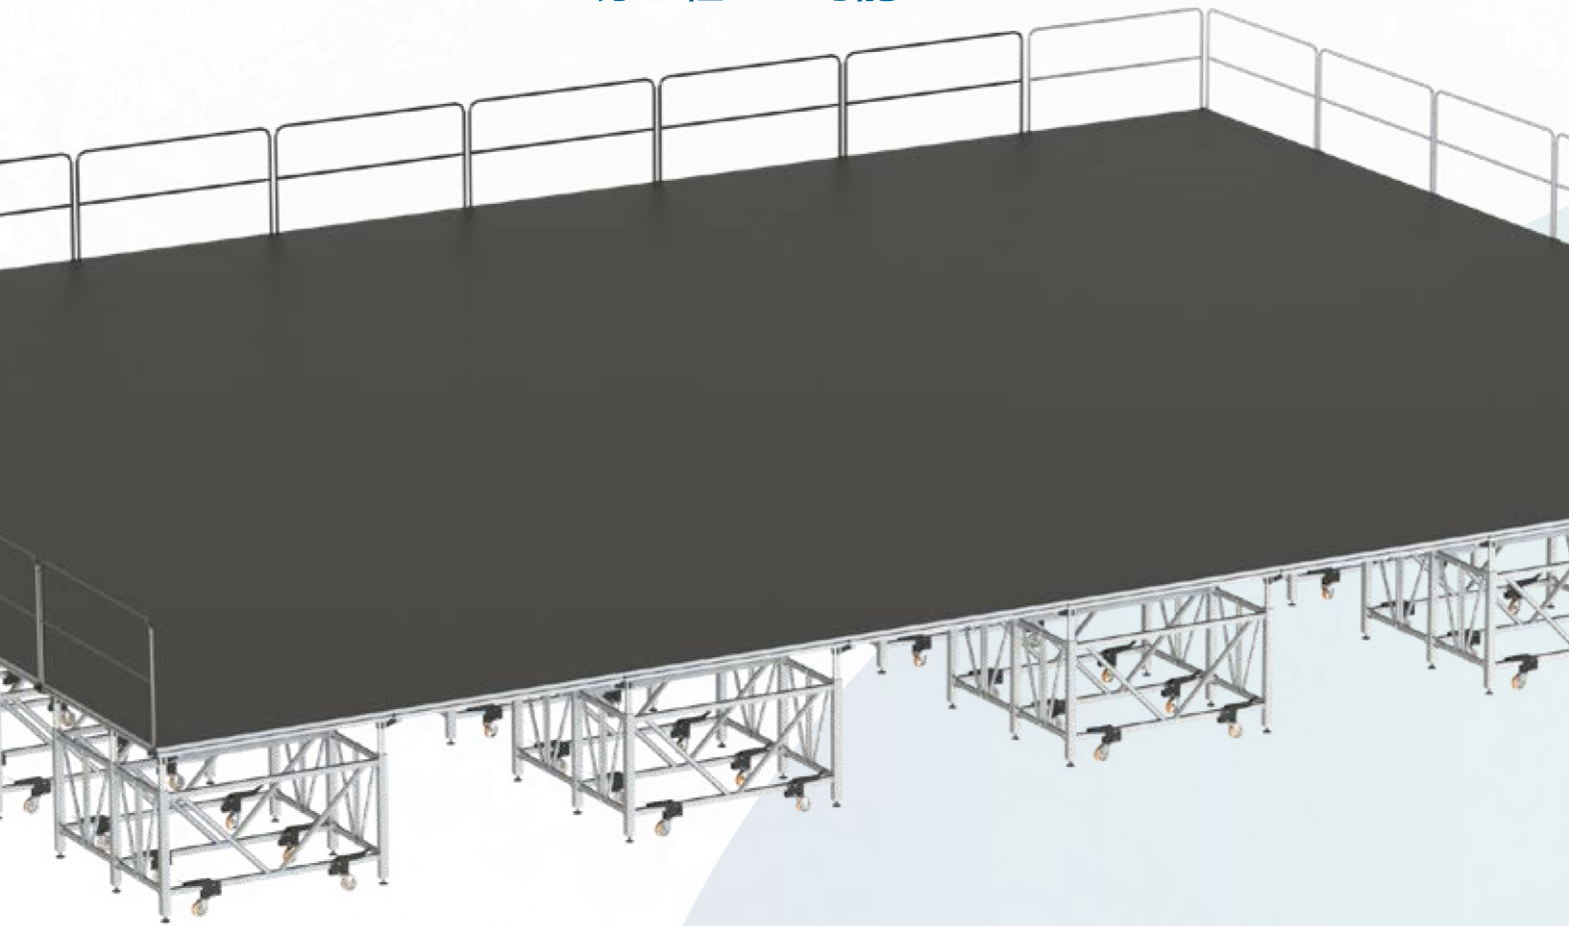

ARENA FRAME

Sixty82 launches the new ARENA FRAME

ARENA FLAME は、素早く簡単に構築できるステージシステムの利点を重視する会場のために設計されました。シンプルなデザインで、大きなステージを短時間で構築することが可能です。200 m²ステージの設置を、4名の作業員でフォークリフトを活用しながら、約90分で設営することができます。

フレームは折りたたみ式のため、収納スペースが小さくてすみます。ステージの組立とリギングの作業が同時進行できるため、時間短縮可能です。

4Way adapter

One size fits all Adapter

- ・ひとつのパーツで全てのアダプターに対応
- ・4WAYアダプターを使用することで、様々な構成が可能になります
- ・4方向に回転可能
- ・耐荷重 500kg
- ・200×100cmサイズのデッキに対応

360° 回転可能

シングルフレーム及びダブルフレームに対応

世界最速で組立可能なステージシステム

工具不要で組立可能

サイズや高さに柔軟に対応

レバーを装備

調節可能な脚を使用して
ステージを完全に安定させる
ことができます

Rock solid structure

独自のブレーキシステムにより、
ステージの安定性が大幅に向上
します。

EASY to assemble

Only two frames needed

シングルフレームとダブルフレームの2種類のみで構成可能です。余計な部品が必要ありません。

Height adjustable

組立て済みのフレームは、高さを120cmから190cmまで5cm刻みで調整できます。

Foldable frames

コンパクトに収納可能で、フォークリフトで移動しやすいフレームもオプションでご用意可能です。

200 m²のステージを 90 分で組立が可能！

Technical information

Product	Code	Weight
Arena frame single 120-190	341014	84 kg
Arena frame double 120-190	341015	120 kg
Stage82 Arena adapter 4-way	341013	4.5 kg
Dolly arena frame forklift 6SF 4DF	215029	50 kg
Stage82 module M 200x100cm hexa	310001	35.6 kg
Stage82 module M 200x100cm black	311001	35.6 kg