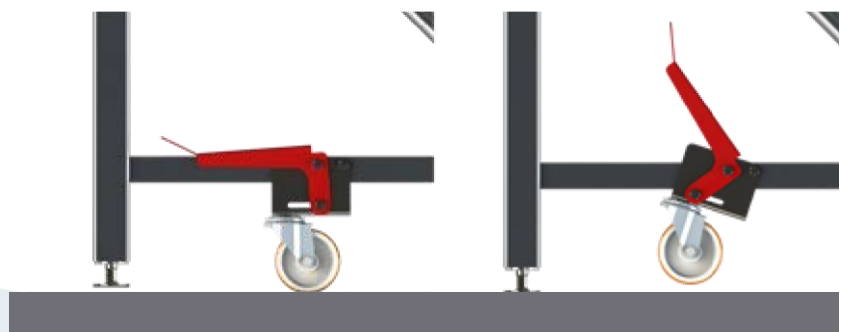

4Way adapter

One size fits all Adapter

- ・ひとつのパーツで全てのアダプターに対応
- ・4WAYアダプターを使用することで、様々な構成が可能になります
- ・4方向に回転可能
- ・耐荷重 500kg
- ・200×100cmサイズのデッキに対応

360° 回転可能

シングルフレーム及びダブルフレームに対応

世界最速で組立可能なステージシステム

工具不要で組立可能

サイズや高さに柔軟に対応

部品がなく、同じフレームですべての構成が可能

収納が簡単-小さな保管スペース

ステージ全体が一体となって移動可能、

リギングとステージを同時進行することができます

QR-Code をスキャン
to watch the ARENA FRAME
technical video

4way-adapter

シングルフレーム及びダブルフレームに対応
するために開発

ARENA FRAME

レバーを装備

調節可能な脚を使用して
ステージを完全に安定させる
ことができます

Rock solid structure

独自のブレーキシステムにより、
ステージの安定性が大幅に向上
します。

EASY to assemble

Only two frames needed

シングルフレームとダブルフレームの2種類のみで構成可能です。余計な部品が必要ありません。

Height adjustable